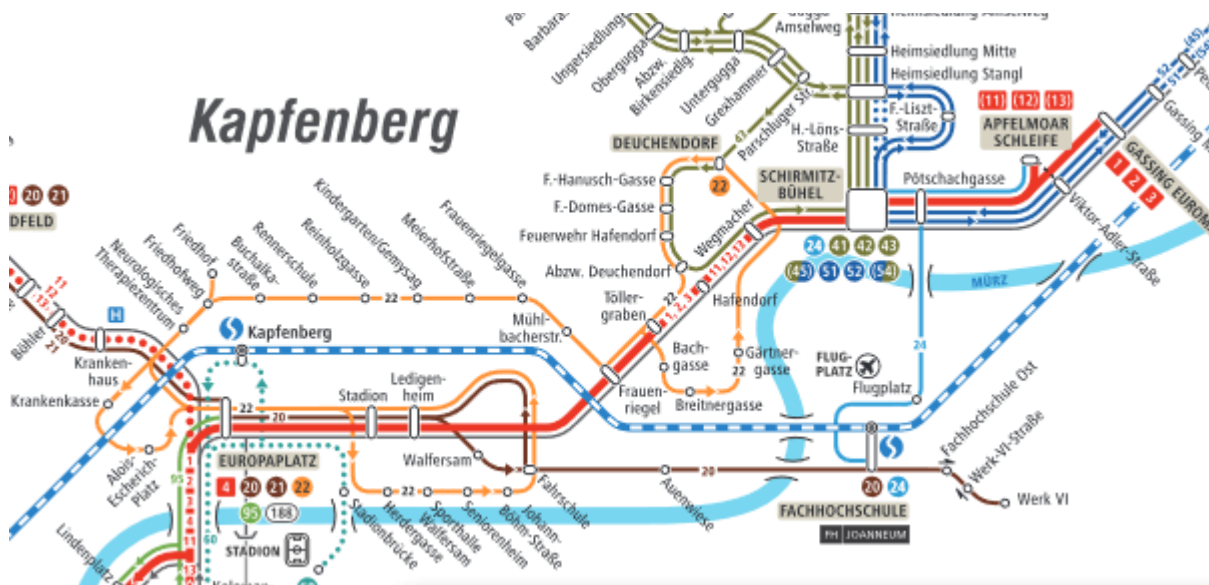

Anreise Flugplatz Kapfenberg mit öffentlichen Verkehrsmitteln:

- 1.) Mit S-Bahn bis FACHHOCHSCHULE dann
 - a. 600m Fußweg über Radelsdorferstraße bis FLUGPLATZ.
 - b. mit Buslinie 24 bis FLUGPLATZ.
- 2.) Mit S-Bahn / Bahn bis KAPFENBERG dann 100m Fußweg bis EUROPAPLATZ dann
 - a. Buslinie 20 bis Fachhochschule und weiter wie 1.) a. oder b.
 - b. Buslinie 1, 2, 3, 11, 12, 13 bis Pötschachgasse dann
 - i. 600m Fußweg über Pötschachgasse bis FLUGPLATZ.
 - ii. Mit Buslinie 24 bis FLUGPLATZ.
 - c. Buslinie 1, 2, 3, 11, 12, 13 bis Hafendorf dann
 - i. 1000m Fußweg über Krottendorferstraße und Pötschachgasse bis FLUGPLATZ.

<http://www.mvg-kapfenberg.at/liniennetz-zonenplan>

Anbei Haltestellenpläne Anfahrt. Linien 1, 2, 3, 11, 12, 13 nicht erfasst, da hier auf der Hauptstrecke in kurzen Abständen gefahren wird.